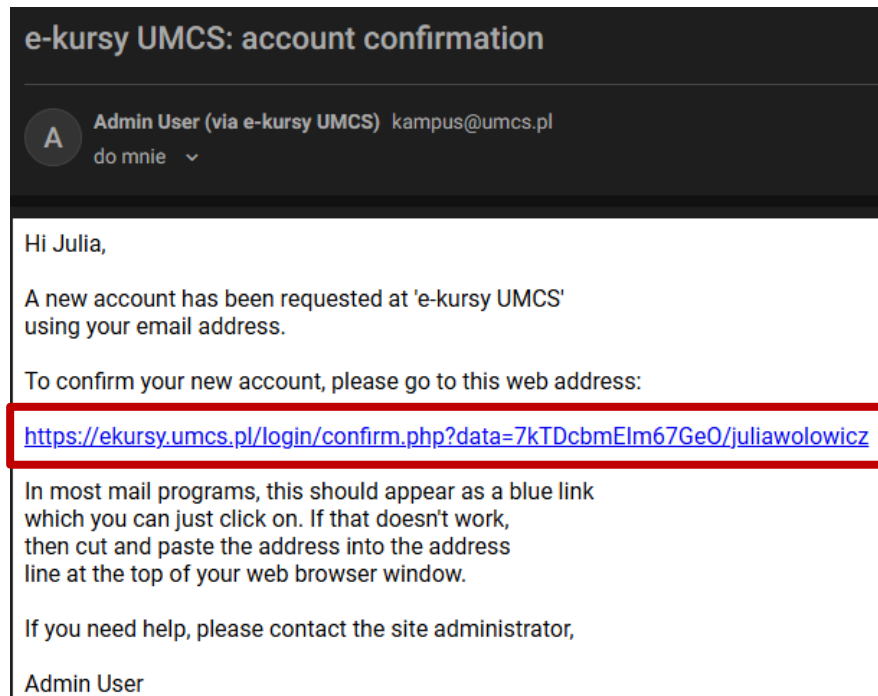

[Continue](#)

Projekt jest koordynowany przez:

✉ Mail

☎ +48 81 537 61 81

📄 Regulamin

📄 Deklaracja dostępności

Należy potwierdzić link przesłany w mailu i zalogować się na platformę.

You should click the link and log in again.